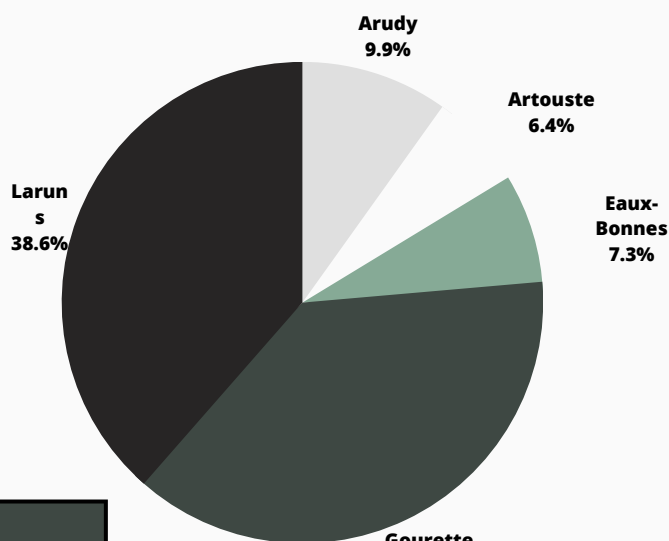

Office de Tourisme
Vallée d'Ossau

Chiffres de fréquentation

BILAN TOURISTIQUE

2022

Accueil Physique

Par bureau d'Information

(SOURCE TOURINSOFT : BASE DE DONNÉES RÉGIONALE, les informations sont collectées par les agents et saisi sur la base de données.

Accueil hors les murs

en Juillet et Août : Col d'Aubisque, Lac de Castet, Marché de Nay...

Borne tactile

Borne extérieure au Bureau d'Information Touristique d'Eaux-Bonnes : 2084 consultations

Bureaux / Amplitude ouverture	Français	Etranger	TOTAL
Arudy - Ouvert à l'année	6 103	787	6 890
Artouste - Ouvert 9 mois / an	3 338	1 280	4 483
Eaux-Bonnes - Ouvert à l'année	4 478	608	5 107
Gourette - Ouvert 7 mois / an	25 263	1 135	26 394
Laruns - Ouvert à l'année	24 396	2 597	26 901
TOTAL	63 578	6 407	69 775

Accueil Mail

Par bureau d'Information

Bureaux / Amplitude ouverture	Nombre de @ traités
Arudy - Ouvert à l'année	156
Artouste - Ouvert 9 mois / an	75
Eaux-Bonnes - Ouvert à l'année	1442
Gourette - Ouvert 7 mois / an	
Laruns - Ouvert à l'année	1692
TOTAL	3365