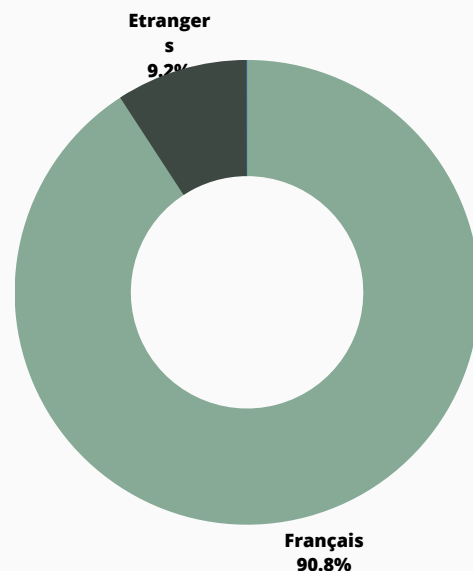

Office de Tourisme
Vallée d'Ossau

Chiffres de fréquentation

BILAN TOURISTIQUE

2022

Accueil Physique

Par bureau d'Information

(SOURCE TOURINSOFT : BASE DE DONNÉES RÉGIONALE, les informations sont collectées par les agents et saisi sur la base de données.

Accueil hors les murs

en Juillet et Août : Col d'Aubisque, Lac de Castet, Marché de Nay...

Borne tactile

Borne extérieure au Bureau d'Information Touristique d'Eaux-Bonnes : 2084 consultations

Bureaux / Amplitude ouverture	Français	Etranger	TOTAL
Arudy - Ouvert à l'année	6 103	787	6 890
Artouste - Ouvert 9 mois / an	3 338	1 280	4 483
Eaux-Bonnes - Ouvert à l'année	4 478	608	5 107
Gourette - Ouvert 7 mois / an	25 263	1 135	26 394
Laruns - Ouvert à l'année	24 396	2 597	26 901
TOTAL	63 578	6 407	69 775

Accueil Téléphonique

Par bureau d'Information

(SOURCE TOURINSOFT : BASE DE DONNÉES RÉGIONALE, les informations sont collectées par les agents et saisi sur la base de données.

Bureaux / Amplitude ouverture	Nombre d'appels clients
Arudy - Ouvert à l'année	1330
Artouste - Ouvert 9 mois / an	882
Eaux-Bonnes - Ouvert à l'année	1261
Gourette - Ouvert 7 mois / an	7102
Laruns - Ouvert à l'année	6972
TOTAL	17547

Accueil Mail

Par bureau d'Information

Bureaux / Amplitude ouverture	Nombre de @ traités
Arudy - Ouvert à l'année	156
Artouste - Ouvert 9 mois / an	75
Eaux-Bonnes - Ouvert à l'année	1442
Gourette - Ouvert 7 mois / an	
Laruns - Ouvert à l'année	1692
TOTAL	3365