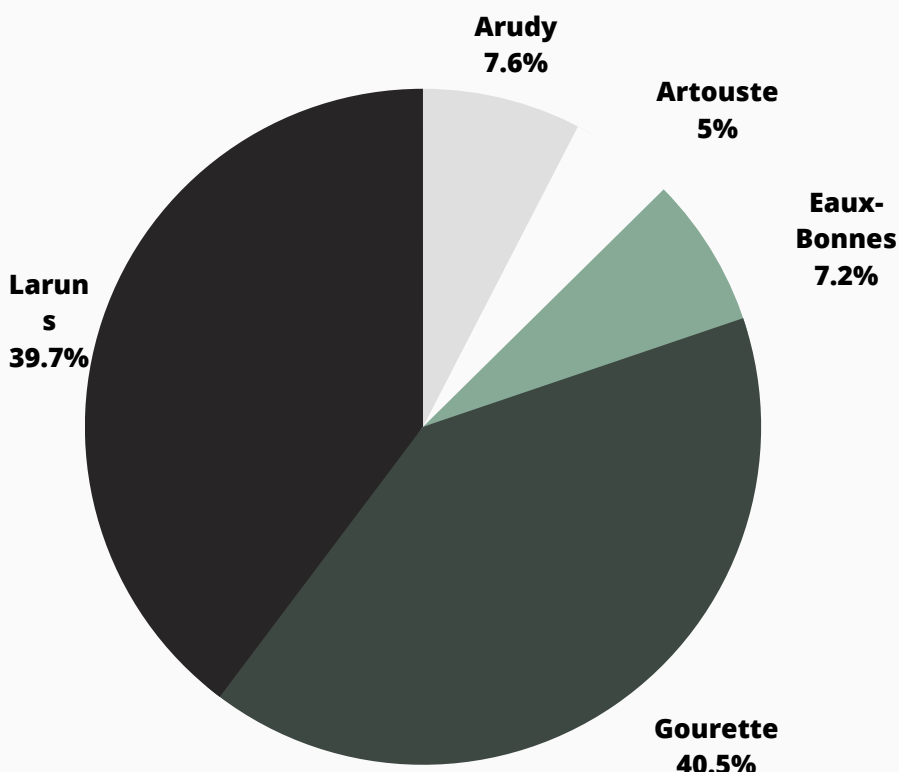

Accueil hors les murs

en Juillet et Août : Col d'Aubisque, Lac de Castet, Marché de Nay...

Borne tactile

Borne extérieure au Bureau d'Information Touristique d'Eaux-Bonnes : 2084 consultations

Bureaux / Amplitude ouverture	Français	Etranger	TOTAL
Arudy - Ouvert à l'année	6 103	787	6 890
Artouste - Ouvert 9 mois / an	3 338	1 280	4 483
Eaux-Bonnes - Ouvert à l'année	4 478	608	5 107
Gourette - Ouvert 7 mois / an	25 263	1 135	26 394
Laruns - Ouvert à l'année	24 396	2 597	26 901
TOTAL	63 578	6 407	69 775

Accueil Téléphonique

Par bureau d'Information

(SOURCE TOURINSOFT : BASE DE DONNÉES RÉGIONALE, les informations sont collectées par les agents et saisi sur la base de données.

Bureaux / Amplitude ouverture	Nombre d'appels clients
Arudy - Ouvert à l'année	1330
Artouste - Ouvert 9 mois / an	882
Eaux-Bonnes - Ouvert à l'année	1261
Gourette - Ouvert 7 mois / an	7102
Laruns - Ouvert à l'année	6972
TOTAL	17547

Accueil Mail

Par bureau d'Information

Bureaux / Amplitude ouverture	Nombre de @ traités
Arudy - Ouvert à l'année	156
Artouste - Ouvert 9 mois / an	75
Eaux-Bonnes - Ouvert à l'année	1442
Gourette - Ouvert 7 mois / an	
Laruns - Ouvert à l'année	1692
TOTAL	3365