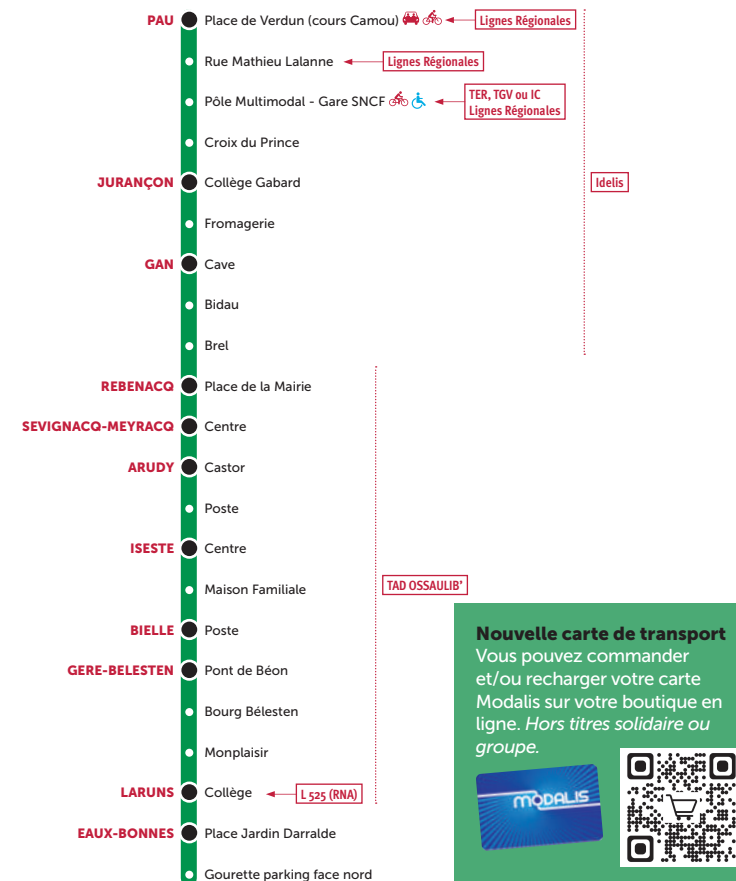

La ligne 524 circule les jours fériés.

* Point de correspondance avec la ligne 525 pour Artouste

! Des réajustements d'horaires ou d'itinéraires peuvent intervenir après l'édition de cette fiche horaire. Nous vous invitons à vérifier votre heure de départ et vos correspondances sur :

- transport.nouvelle-aquitaine.fr pour les horaires des cars et trains régionaux (TER) ;
- sncf-connect.com pour les autres correspondances SNCF (INOUI, OUIGO, Intercité, etc...) ;
- idelis.fr pour les correspondances Idelis.

Le port de la ceinture est obligatoire. Amende de 135€ en cas de contrôle.

Merci de faire signe au conducteur aux arrêts intermédiaires.

Tout trajet effectué à l'intérieur du périmètre Idelis est accessible au tarif Idelis avec l'application Ticket Modalis.

CITRAM PYRÉNÉES
6 avenue Barthélémy Thimonnier
ZI Induspal - 64140 LONS
Tél. 05 59 72 07 07

LIGNE **524** PAU ↔ GOURETTE

Nouvelle carte de transport
Vous pouvez commander et/ou recharger votre carte Modalis sur votre boutique en ligne. Hors titres solidaire ou groupe.

Liaisons avec d'autres lignes régionales (CAR ou TER) et avec les réseaux urbains, ferroviaires et transport à la demande. Arceaux Vélos Aire de covoiturage Arrêt accessible aux personnes à mobilité réduite.

Notre plateforme téléphonique vous répond au **0970 870 870** du lundi au samedi de 8h à 19h (prix d'un appel local).